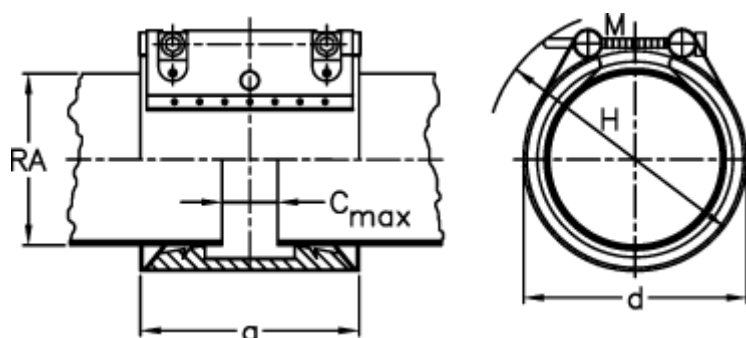

Varenummer: 025758310254  
Beskrivelse: Norma Connect Kobling  
FLEX W5 Ø=254,0 EPDM, 18,5 bar

## Mål

a	= 141.0
C max med båndindlæg	= 35
d	= 285
H	= 315
M (Skrue)	= M12
Nominelt tryk (bar)	= 18.5
RA	= 254.0
RA min-RA max	= 250,0 - 256,0

Vægt pr stk. = 5.9